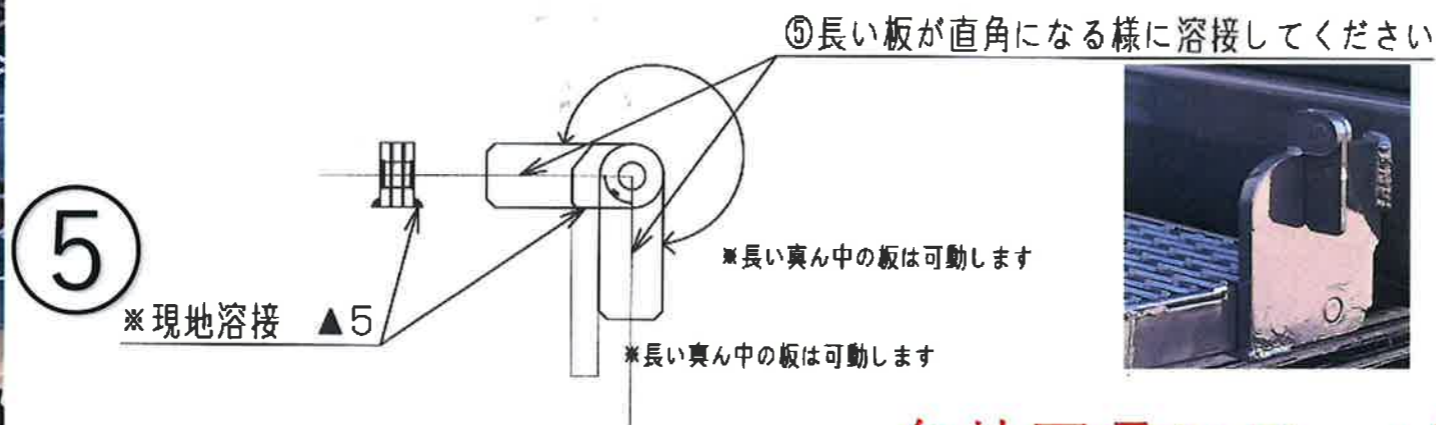

折畳ステップ 1600L

クリアランス +1