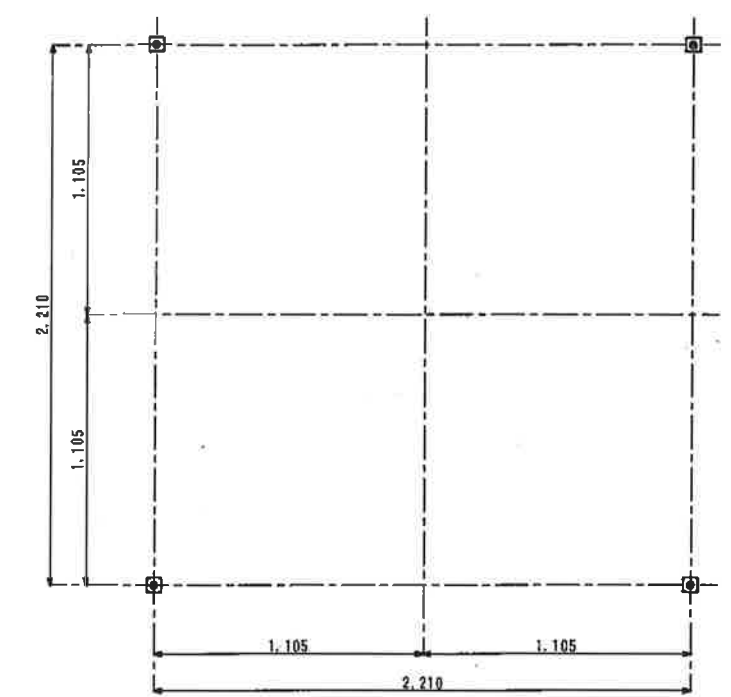

床面別見る S=1/15

補強梁 S=1/15

取外支柱TOP S=1/15

側面図 S=1/15

下面別見る S=1/15

脚詳細 S=1/5

|     |          |                |         |
|-----|----------|----------------|---------|
| 品名  | 鋼製パレット   | 品番             | PLT-001 |
| 規格  | 1/15     | 入庫             | 1/15    |
| 番付  | 1/5      | 尺数             | 1/5     |
| 製造  | 株式会社 アスカ | ASUKA CO. LTD. |         |
| 年/月 | 作        | 製              | 1/31 01 |