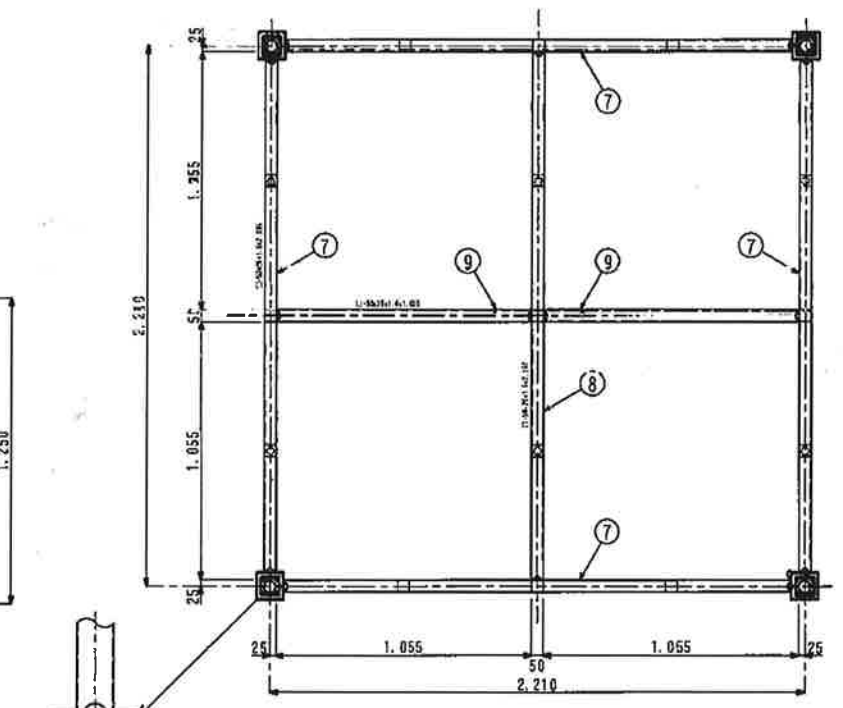

床面別見る S=1/15

補強梁 S=1/15

取外支柱TOP S=1/15

側面図 S=1/15

下面別見る S=1/15

脚詳細 S=1/5

|     |          |                |         |
|-----|----------|----------------|---------|
| 品名  | 鋼製パレット   | 品番             | PLT-001 |
| 規格  | 1/15     | 入庫             | 1/15    |
| 番付  | 1/5      | 尺数             | 1/5     |
| 製造  | 株式会社 アスカ | ASUKA CO. LTD. |         |
| 年/月 | 作        | 製              | 1/31 01 |