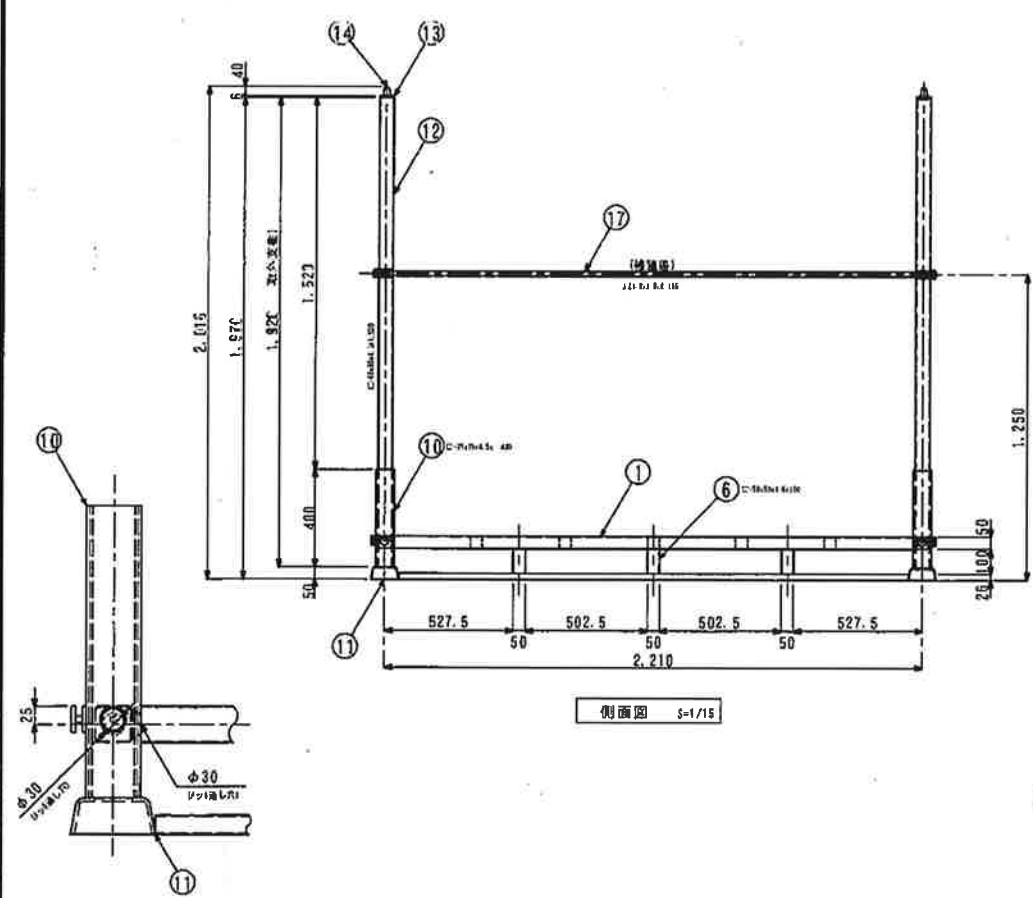

床面別見る S=1/15

補強梁 S=1/15

取外支柱TOP S=1/15

側面図 S=1/15

下面別見る S=1/15

脚詳細 S=1/5

|     |          |                |         |
|-----|----------|----------------|---------|
| 品名  | 鋼製パレット   | 品番             | PLT-001 |
| 規格  | 1/15     | 入庫             | 1/15    |
| 番付  | 1/5      | 尺数             | 1/5     |
| 製造  | 株式会社 アスカ | ASUKA CO. LTD. |         |
| 年/月 | 作        | 製              | 1/31 01 |