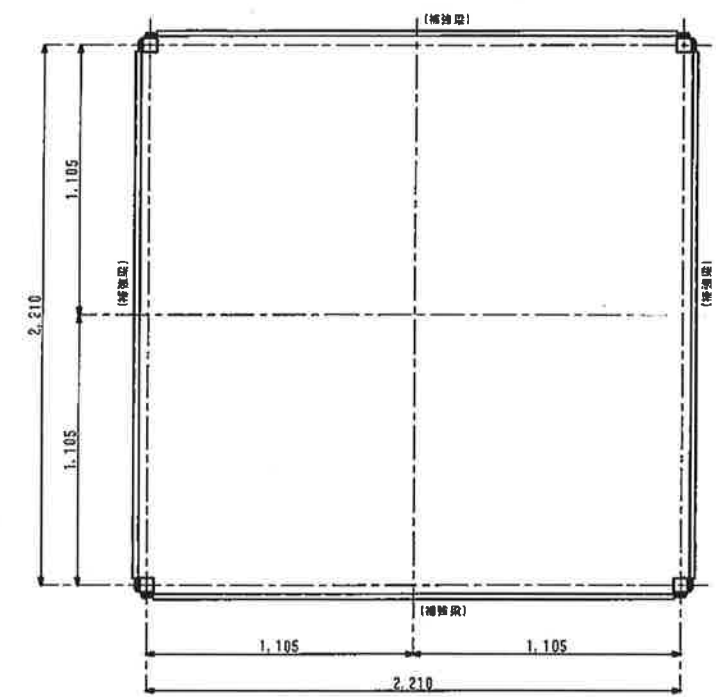

床面別見る S=1/15

補強梁 S=1/15

取外支柱TOP S=1/15

側面図 S=1/15

下面別見る S=1/15

脚詳細 S=1/5

|     |          |                |         |
|-----|----------|----------------|---------|
| 品名  | 鋼製パレット   | 品番             | PLT-001 |
| 規格  | 1/15     | 入庫             | 1/15    |
| 番付  | 1/5      | 尺数             | 1/5     |
| 製造  | 株式会社 アスカ | ASUKA CO. LTD. |         |
| 年/月 | 作        | 製              | 1/31 01 |