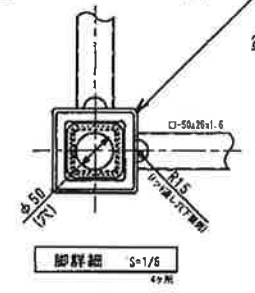

床面別見る S=1/15

補強梁 S=1/15

取外支柱TOP S=1/15

側面図 S=1/15

下面別見る S=1/15

脚詳細 S=1/5

|     |          |                |         |
|-----|----------|----------------|---------|
| 品名  | 鋼製パレット   | 品番             | PLT-001 |
| 規格  | 1/15     | 入庫             | 1/15    |
| 番付  | 1/5      | 尺数             | 1/5     |
| 製造  | 株式会社 アスカ | ASUKA CO. LTD. |         |
| 年/月 | 作        | 製              | 1/31 01 |